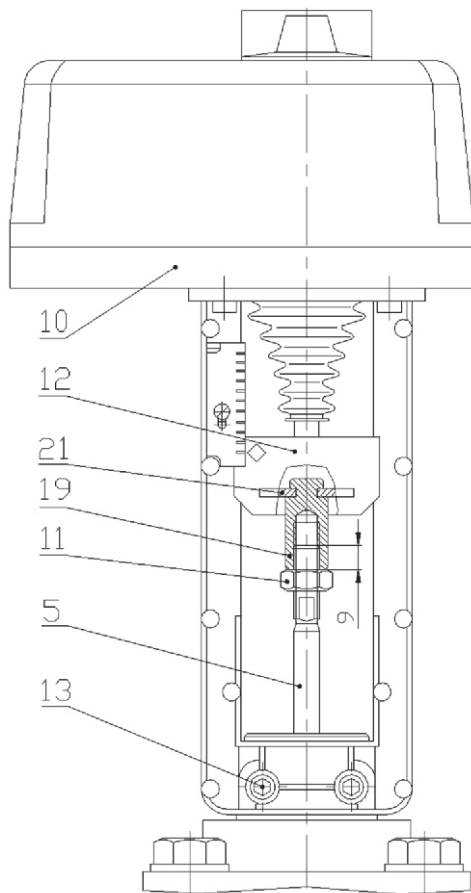

ML6421B 3012

Honeywell

3
:
5 5 10 21 13
12, 19 11 19, 5 (10
)
:
11 19 5 9